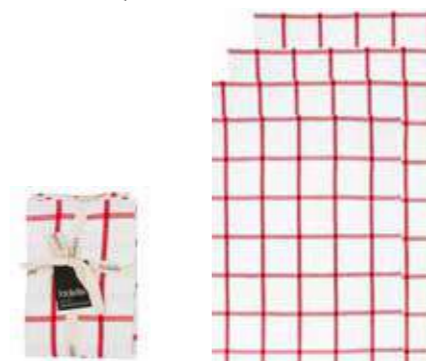

33684
Grid Red 4pk Kitchen Towel
4-er Pack Geschirrtücher Rot
Cotton/Recycled Cotton
Baumwolle/Recycelte Baumwolle
45x70cm
Pack Size: 6 | VE: 6